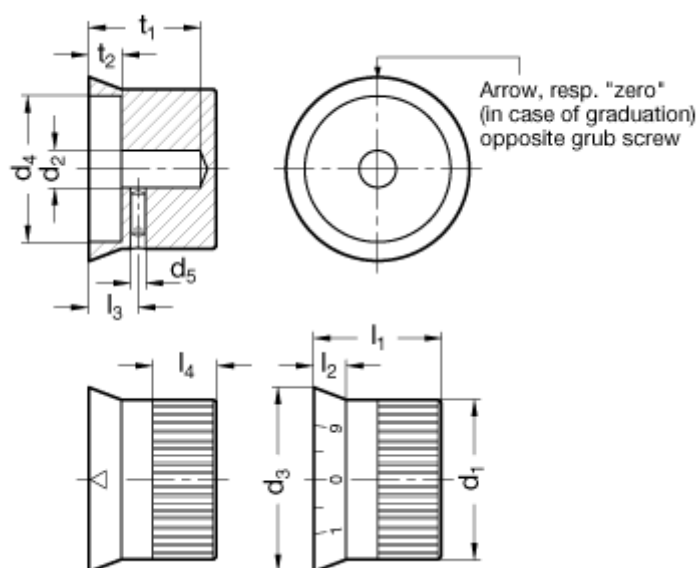

Article number: 201043172

Description: E+G Control knob in Aluminium
GN 723.4-34-B6-M

Measures

d1 = 34	l4 = 13
d2 = B 6	t1 = 26,5
d3 = 41	t2 = 9,5
d4 = 29,5	
d5 = M5	
l1 = 29,5	
l2 = 9,5	
l3 = 13,5	